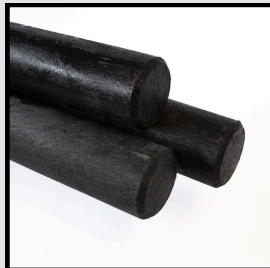

Ronde palen met of zonder punt