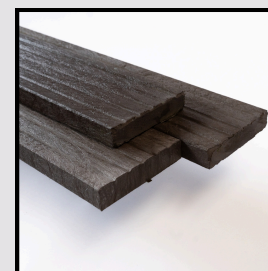

Selectie uit ons assortiment

Ronde palen met of zonder punt

Vierkante palen met of zonder punt

Planken en balken met of zonder Veer en groef

Balken

Infra en bouw

In alle afmetingen en vormen leverbaar, kijk op www.klp-online voor het gehele assortiment. Voor extra zware belasting zijn onze profielen ook leverbaar met staal- of glasvezelversterking.

Deckplanken met gripstrip

Deckplanken & Vlonderplanken: Kwaliteit op maat

Vlonder- en deckplanken van 100% gerecycled kunststof zijn de ideale oplossing voor wie zoekt naar een duurzame, veilige en kostenefficiënte buitenvloer. **Onze planken bieden meer grip dan de hardhouten varianten**, waardoor ze uitermate geschikt zijn voor intensief gebruikte toepassingen. Denk hierbij aan vlonders, loopbruggen, voetpaden, steigers, terrassen, balkons en andere openbare of particuliere buitenruimtes. Het materiaal rot niet en is volledig weer- en UV-bestendig, waardoor een oppervlaktebehandeling na plaatsing overbodig is. **Dat betekent voor u: geen schilderwerk, geen oliën, en geen terugkerende onderhoudskosten.** De planken behouden jarenlang hun kwaliteit en uitstraling, zonder extra inspanning of extra kosten.