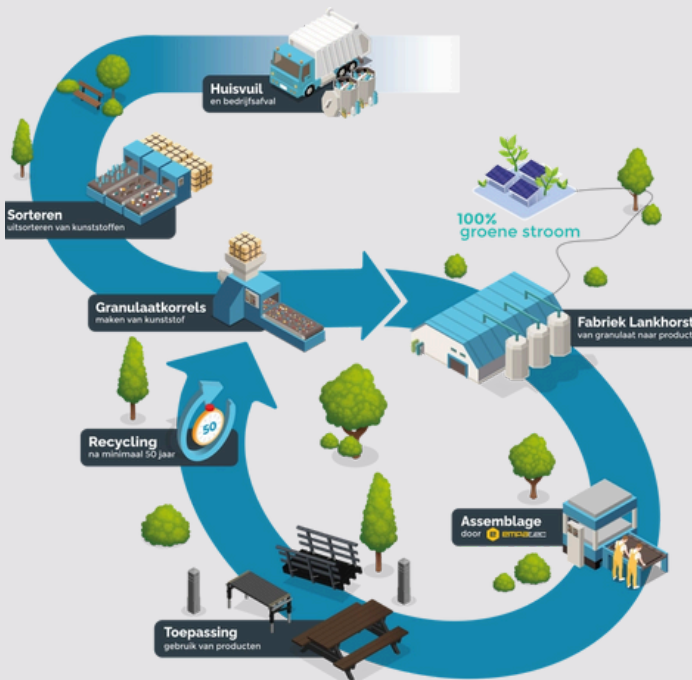

Waarom kiezen voor duurzaam gerecycled kunststof?

- **Onderhoudsarm:** Het materiaal rot, splintert en roest niet.
- **Lange levensduur:** Gaat vele malen langer mee dan traditioneel hout.
- **Volledig circulair:** Vervaardigd uit 100% gerecycled kunststof en na gebruik volledig recyclebaar.
- **Duurzame impact:** Minder afval, lagere CO₂-uitstoot en maximaal hergebruik.
- **Extra sterk:** Verkrijgbaar met staal- of glasvezelversterking, of als combinatiepaal met hout.
- **UV- water- en weersbestendig:** geen oppervlaktebehandeling nodig.

Met een indrukwekkend lage Milieukostenindicator (MKI) van slechts €0,017 per kg (2025) eindproduct behoort KLP® tot de meest milieuvriendelijke bouwmaterialen in de markt. Met Karman Online kiest u dus niet alleen voor een ijzersterk product, maar draagt u ook direct bij aan een duurzame toekomst.