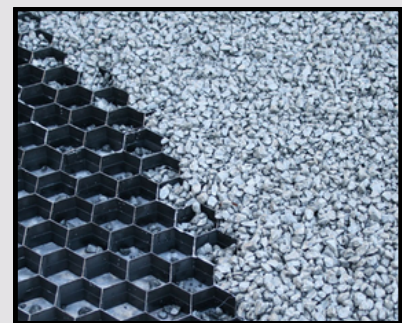

Funderingselementen, diamantkoppalen en ecorasters