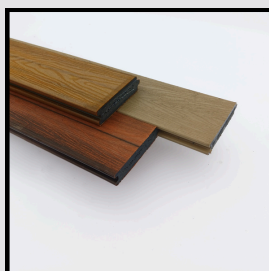

Selectie uit ons assortiment

Ronde palen met of zonder punt

Vierkante palen met of zonder punt

Planken en balken met of zonder Veer en groef

Balken

Infra en bouw

In alle afmetingen en vormen leverbaar, kijk op www.klp-online voor het gehele assortiment. Voor extra zware belasting zijn onze profielen ook leverbaar met staal- of glasvezelversterking.

Deckplanken met gripstrip

Deckplanken & Vlonderplanken: Kwaliteit op maat

Vlonder- en deckplanken van 100% gerecycled kunststof zijn de ideale oplossing voor wie zoekt naar een duurzame, veilige en kostenefficiënte buitenvloer. **Onze planken bieden meer grip dan de hardhouten varianten**, waardoor ze uitermate geschikt zijn voor intensief gebruikte toepassingen. Denk hierbij aan vlonders, loopbruggen, voetpaden, steigers, terrassen, balkons en andere openbare of particuliere buitenruimtes. Het materiaal rot niet en is volledig weer- en UV-bestendig, waardoor een oppervlaktebehandeling na plaatsing overbodig is. **Dat betekent voor u: geen schilderwerk, geen oliën, en geen terugkerende onderhoudskosten.** De planken behouden jarenlang hun kwaliteit en uitstraling, zonder extra inspanning of extra kosten.